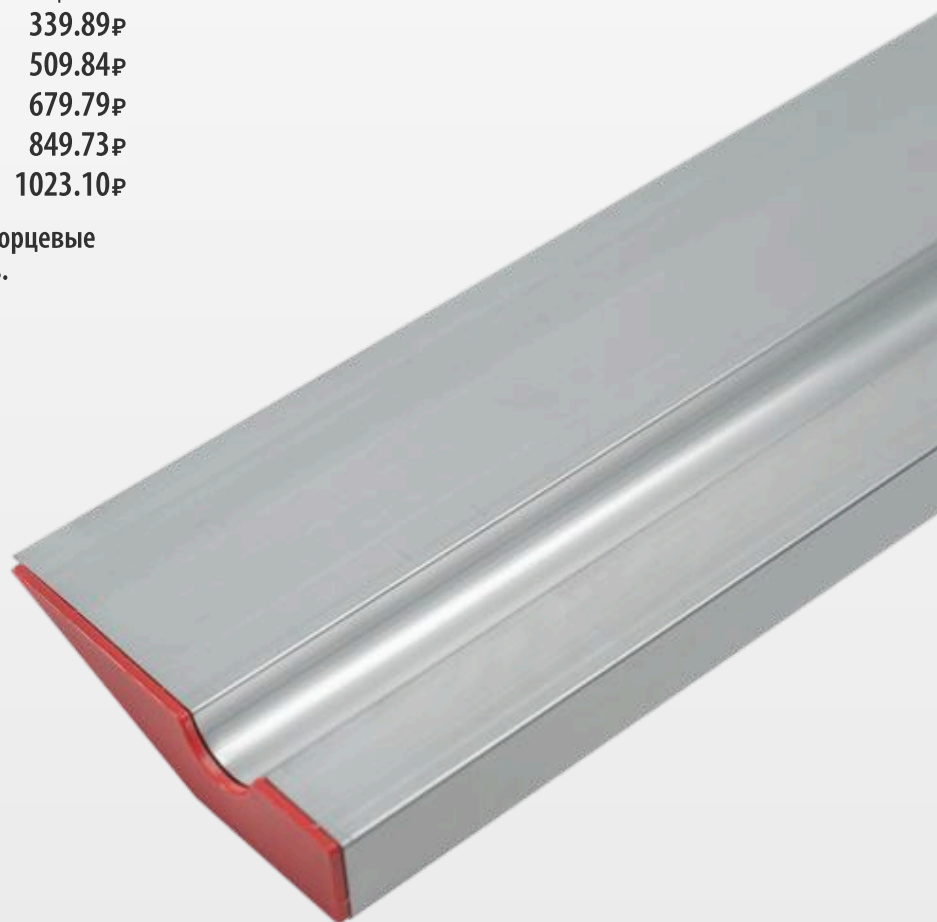

до 31 мая

Всё ровно! И скидка тоже

дополнительная скидка на правило трапеция от 1 до 3-х метров длиной

Смотрите актуальную информацию и видеорецензии на нашем сайте

Больше информации на ptech.ru

Количество товаров по акции ограничено. Компания оставляет за собой право изменять условия и цены настоящей акции. Подтверждением цены является выставленный счёт

- 5%

ПРАВИЛО ТРАПЕЦИЯ

код	характеристики	мин.	упак	цена
1015010	1,0 м	2	10	339.89₽
1015015	1,5 м	2	10	509.84₽
1015020	2,0 м	2	10	679.79₽
1015025	2,5 м	2	10	849.73₽
1015030	3,0 м	2	10	1023.10₽

Изготовлено из алюминия. Имеет ребро жесткости и торцевые заглушки. Применяется для выравнивания растворов.

изготовлено из высококачественного алюминиевого сплава

имеет ребро жесткости и торцевые заглушки

продольная выемка для удобного хвата

Тел./факс: **8 (495) 645 7985**
info@ptech.ru ptech.ru

Экономьте на уцененке