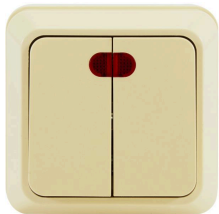

ВЫКЛЮЧАТЕЛЬ ОДНОКЛАВИШНЫЙ

код	характеристики	мин.	упак	цена
9533454	дуб	1	10	125,5₽

Максимальная мощность 2300 Вт, номинальный ток 10 А, для открытого монтажа.

доп. 10%

ВЫКЛЮЧАТЕЛЬ ДВУХКЛАВИШНЫЙ С ПОДСВЕТКОЙ